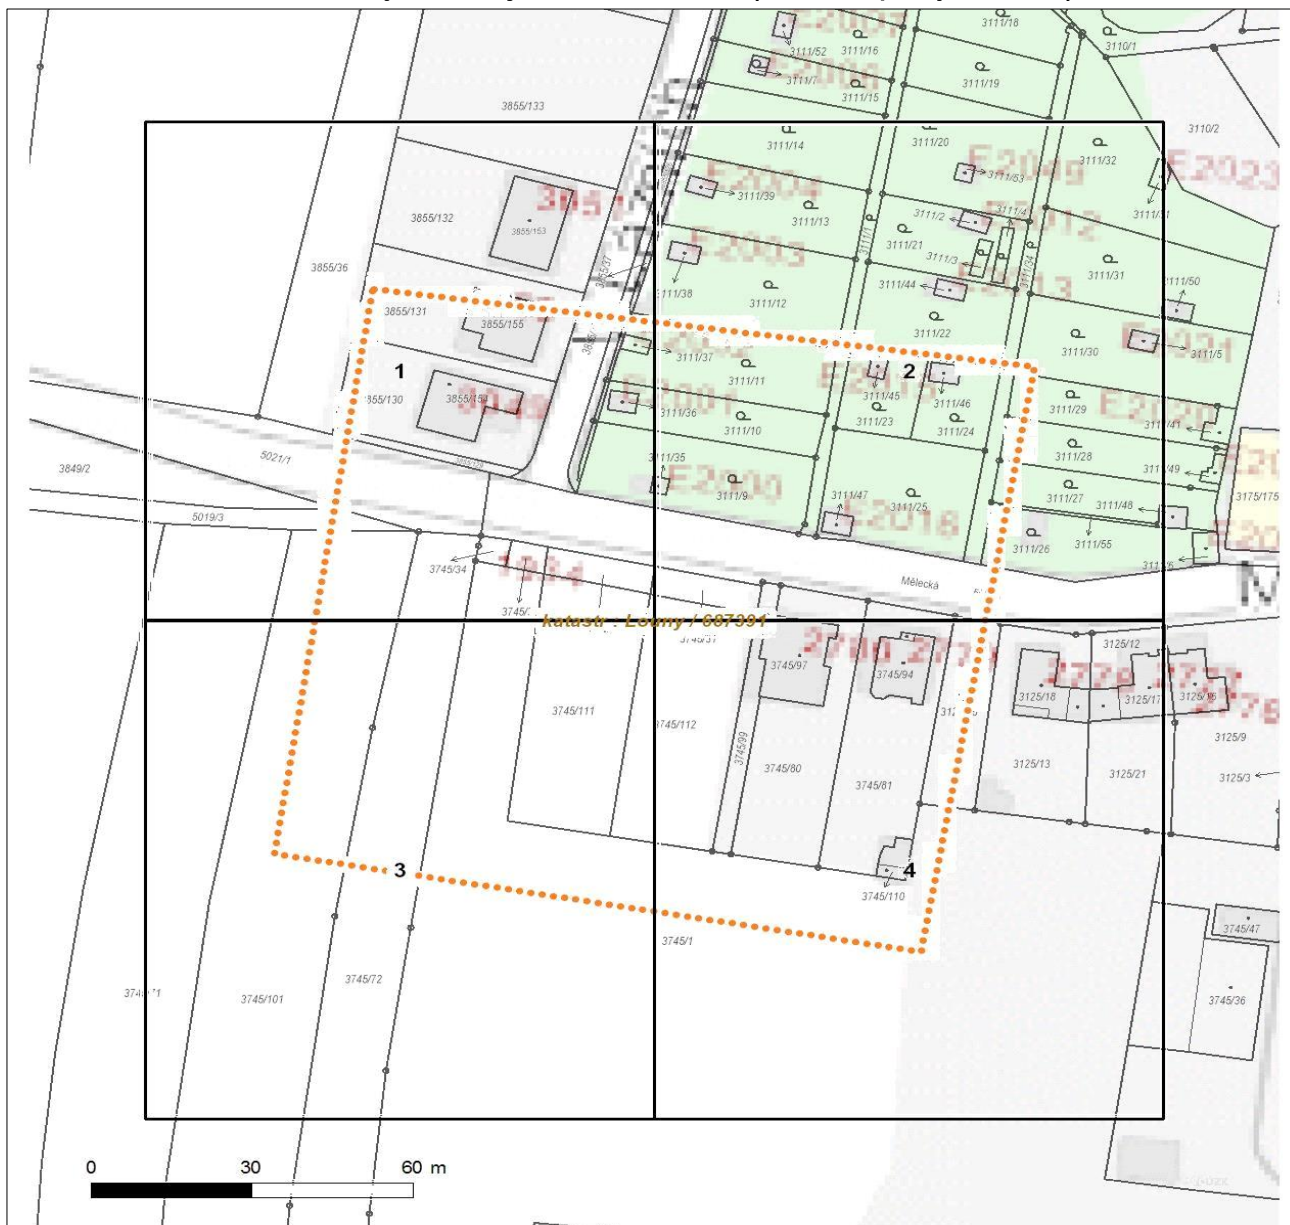

Platí pouze se sdělením číslo 0201168960.

Zakreslené polohy zařízení v příloze jsou pouze informativní.

Situační výkres zájmového území (klad mapových listů)

LEGENDA

- | | |
|---------------------------|-----------------------------|
| Nadzemní optické vedení | Radioreléový spoj vzduch |
| Podzemní optické vedení | Zájmové území |
| Nadzemní metalické vedení | Hranice katastrálního území |
| Podzemní metalické vedení | |

Platí pouze se sdělením číslo 0201168960.
Zakreslené polohy zařízení v příloze jsou pouze informativní.

Situační výkres - list 1

Platí pouze se sdělením číslo 0201168960.
Zakreslené polohy zařízení v příloze jsou pouze informativní.

Situační výkres - list 3

Platí pouze se sdělením číslo 0201168960.
Zakreslené polohy zařízení v příloze jsou pouze informativní.

Situační výkres - list 4